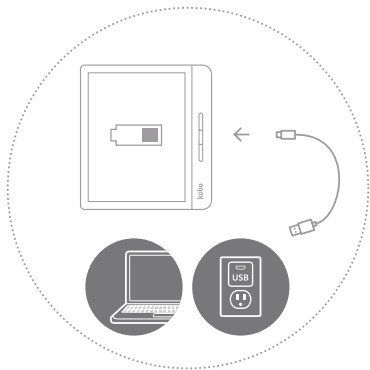

Ligue à rede Wi-Fi e siga as indicações de configuração.

Conecte-se ao Wi-Fi e siga as instruções de configuração.

Verbinden Sie sich mit WLAN und befolgen Sie die Einrichtungsanweisungen.

Maak verbinding met Wi-Fi en volg de instructies voor configuratie.

Conéctate a la red Wi-Fi y sigue las instrucciones de configuración.

WiFi bağlantısı yapın ve kurulum talimatlarını izleyin.

Anslut till Wi-Fi och följ instruktionerna.

Forbind til wi-fi, og følg opstillingsvejledningen.

Kytke laite langattomaan Internet-yhteyteen ja noudata asetusohjeita.

Koble til WiFi og følg instruksjonene for oppsett.

WiFiに接続して、セットアップの手順に従ってください。

連接至 Wi-Fi 並按照設定指示進行操作。

连接至 Wi-Fi 然后遵照设置说明。

If necessary, charge by connecting to a power source.

Si nécessaire, rechargez en connectant à une source d'énergie.

Se necessario, carica collegandolo a una fonte di alimentazione.

Cuando sea necesario, cárgalo conectándolo a una fuente de energía.

En caso de ser necesario, cárgalo conectándolo a una fuente de poder.